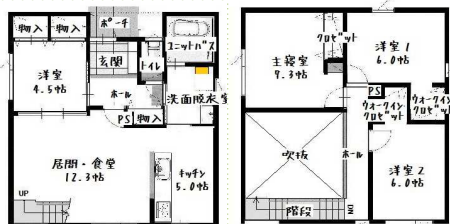

### 間取り3タイプ

#### C-type

脱衣室とキッチンには物入収納  
主寝室・子供室は収納UPのウォークインクローゼット

### インテリアスタイル 3タイプ

#### Natural

3つの間取り×カントリー、モダン、ナチュラルの3つのスタイル=9パターンからお選び頂けます。

価格 **1650万円** (税込)

例としてA-typeの間取り  
をご紹介します